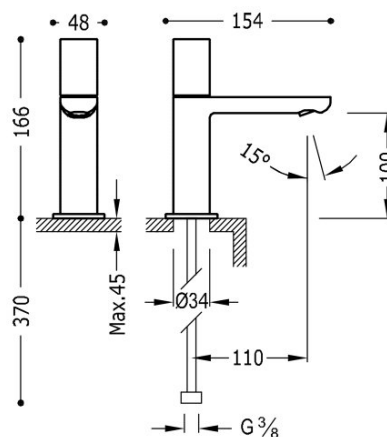

## 20050301

**Bateria kranowa jednostrumieniowa lub ze wstępnie zmieszany strumieniem wody**

Wykończenie Chrom.

Tres Comercial, S.A. | C/Penedès, 16-26 | Zona Industrial, Sector A | 08759 Vallirana (Barcelona)